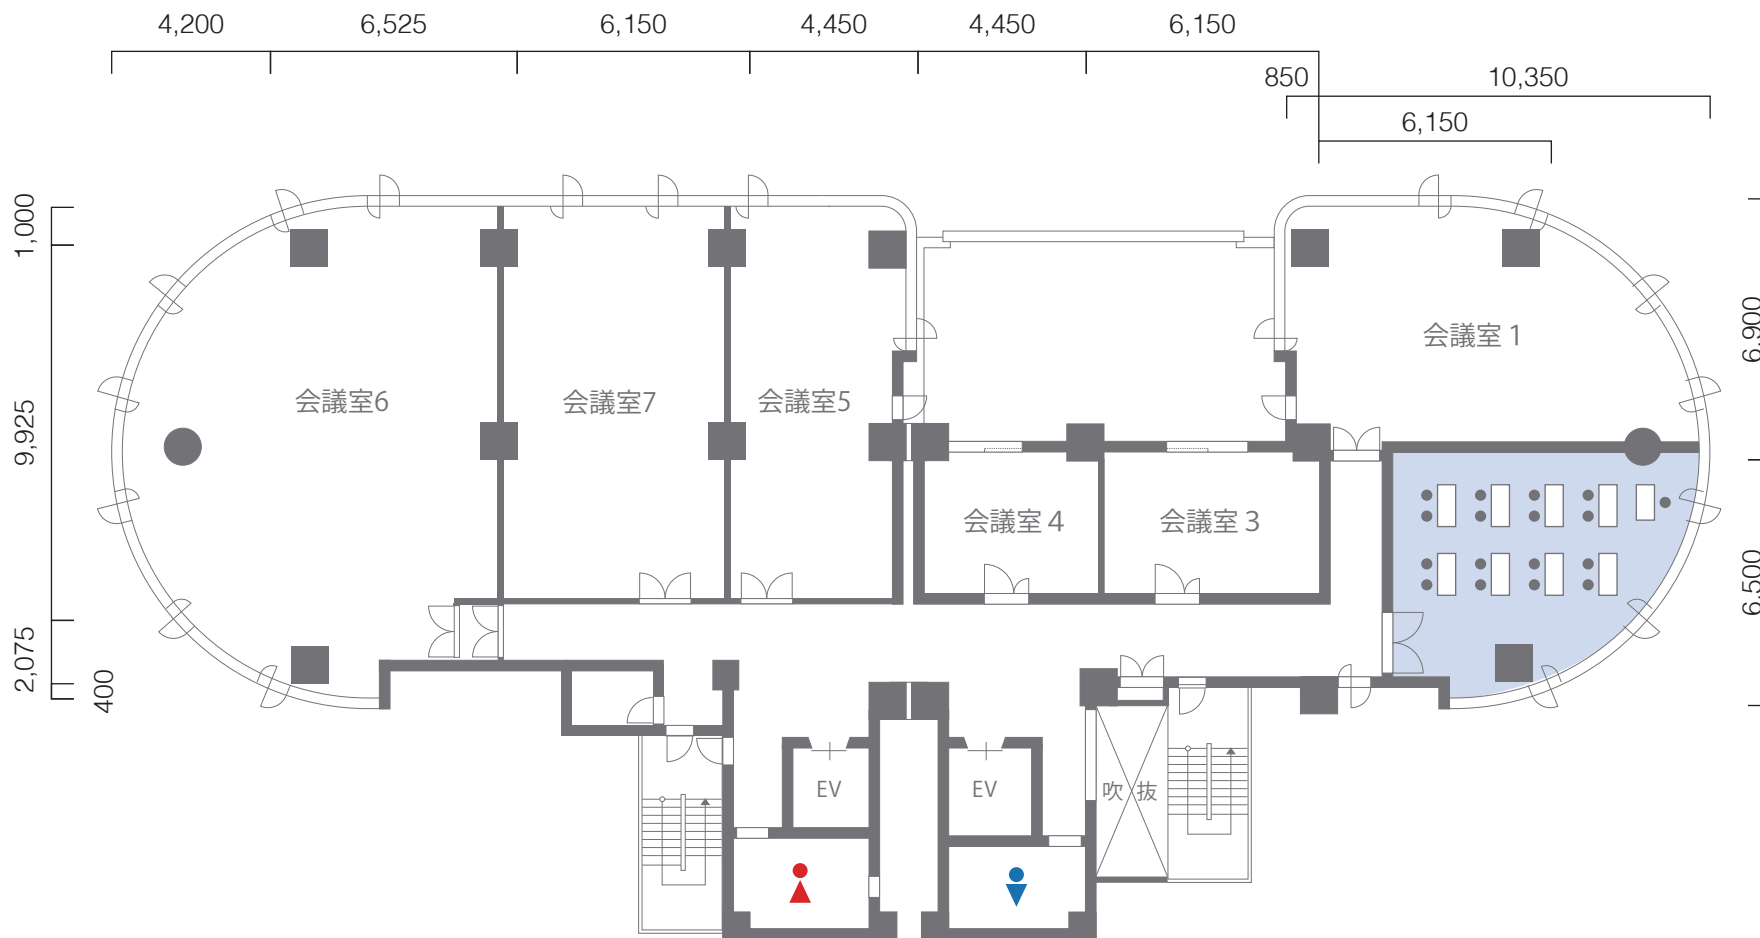

3階 会議室1

縮尺 1:200 ※印刷の際はA4サイズでご利用ください。

3階 会議室2

縮尺 1:200 ※印刷の際はA4サイズでご利用ください。

3階 会議室3

縮尺 1:200 ※印刷の際はA4サイズでご利用ください。

3階 会議室4

縮尺 1:200 ※印刷の際はA4サイズでご利用ください。

3階 会議室5

縮尺 1:200 ※印刷の際はA4サイズでご利用ください。

3階 会議室6

3階 会議室7

縮尺 1:200 ※印刷の際はA4サイズでご利用ください。