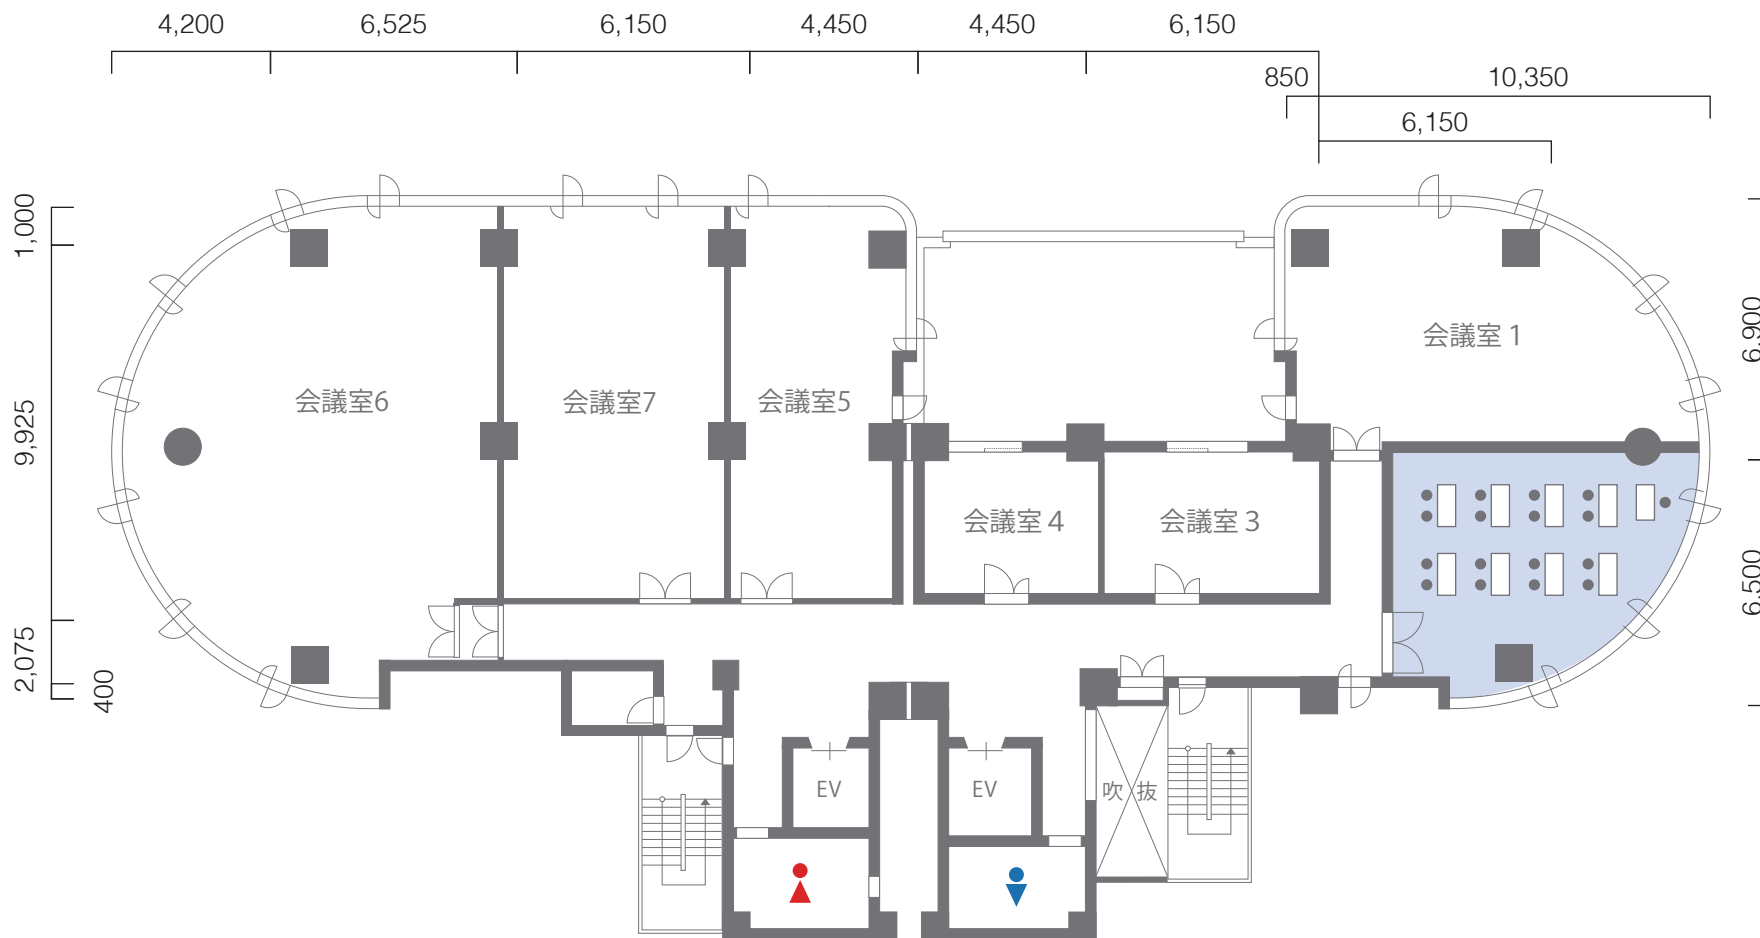

3階 会議室1

縮尺 1:200 ※印刷の際はA4サイズでご利用ください。

3階 会議室2

縮尺 1:200 ※印刷の際はA4サイズでご利用ください。

3階 会議室3

縮尺 1:200 ※印刷の際はA4サイズでご利用ください。

3階 会議室4

縮尺 1:200 ※印刷の際はA4サイズでご利用ください。

3階 会議室5

縮尺 1:200 ※印刷の際はA4サイズでご利用ください。

3階 会議室6

縮尺 1:200 ※印刷の際はA4サイズでご利用ください。

3階 会議室7

縮尺 1:200 ※印刷の際はA4サイズでご利用ください。