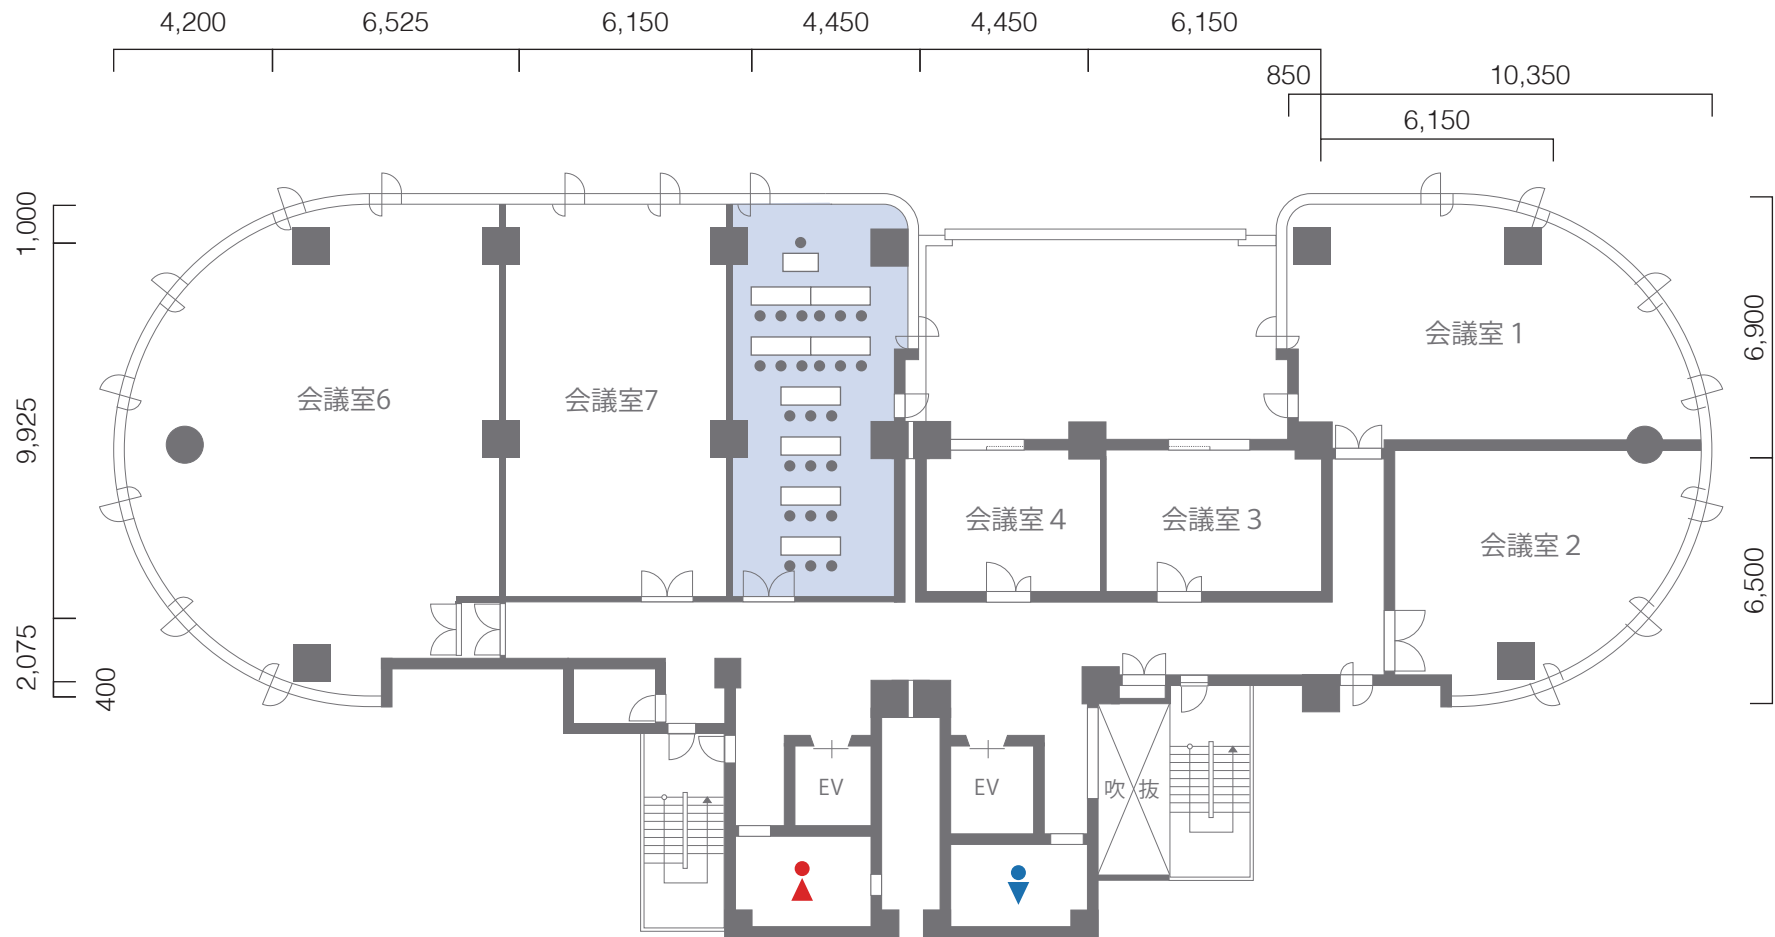

3階 会議室1

縮尺 1:200 ※印刷の際はA4サイズでご利用ください。

3階 会議室2

縮尺 1:200 ※印刷の際はA4サイズでご利用ください。

3階 会議室3

縮尺 1:200 ※印刷の際はA4サイズでご利用ください。

3階 会議室4

縮尺 1:200 ※印刷の際はA4サイズでご利用ください。

3階 会議室5

縮尺 1:200 ※印刷の際はA4サイズでご利用ください。

3階 会議室6

3階 会議室7

縮尺 1:200 ※印刷の際はA4サイズでご利用ください。