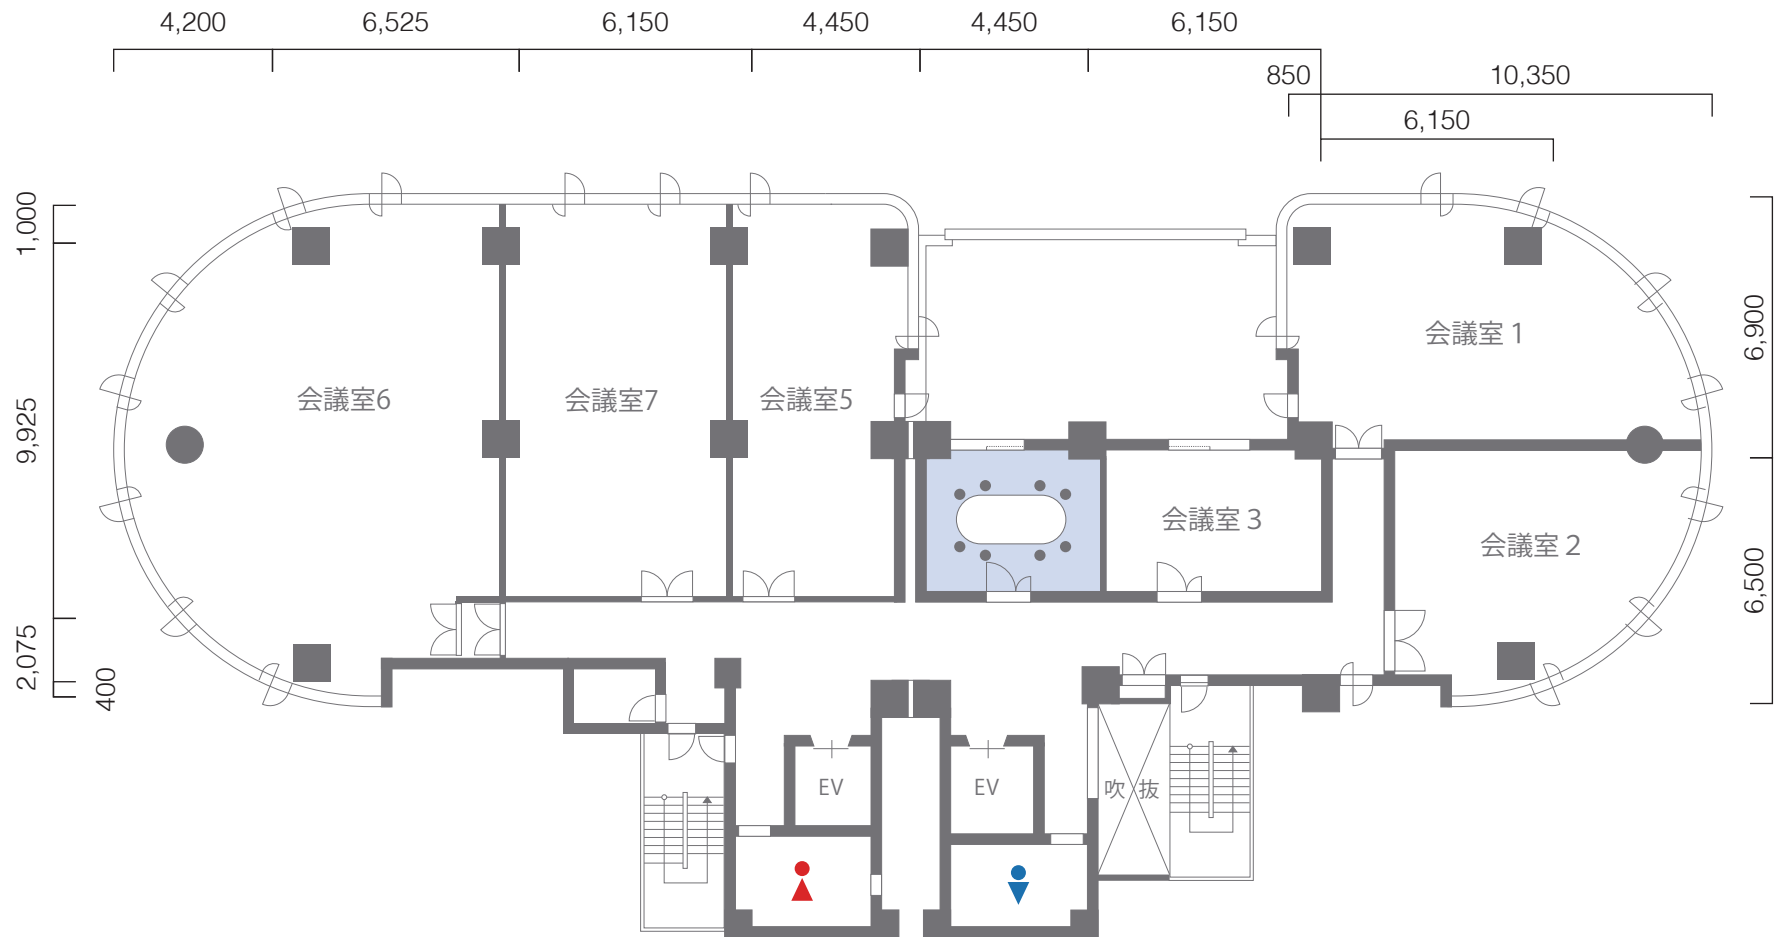

3階 会議室1

縮尺 1:200 ※印刷の際はA4サイズでご利用ください。

3階 会議室2

縮尺 1:200 ※印刷の際はA4サイズでご利用ください。

3階 会議室3

縮尺 1:200 ※印刷の際はA4サイズでご利用ください。

3階 会議室4

縮尺 1:200 ※印刷の際はA4サイズでご利用ください。

3階 会議室5

縮尺 1:200 ※印刷の際はA4サイズでご利用ください。

3階 会議室6

縮尺 1:200 ※印刷の際はA4サイズでご利用ください。

3階 会議室7

縮尺 1:200 ※印刷の際はA4サイズでご利用ください。