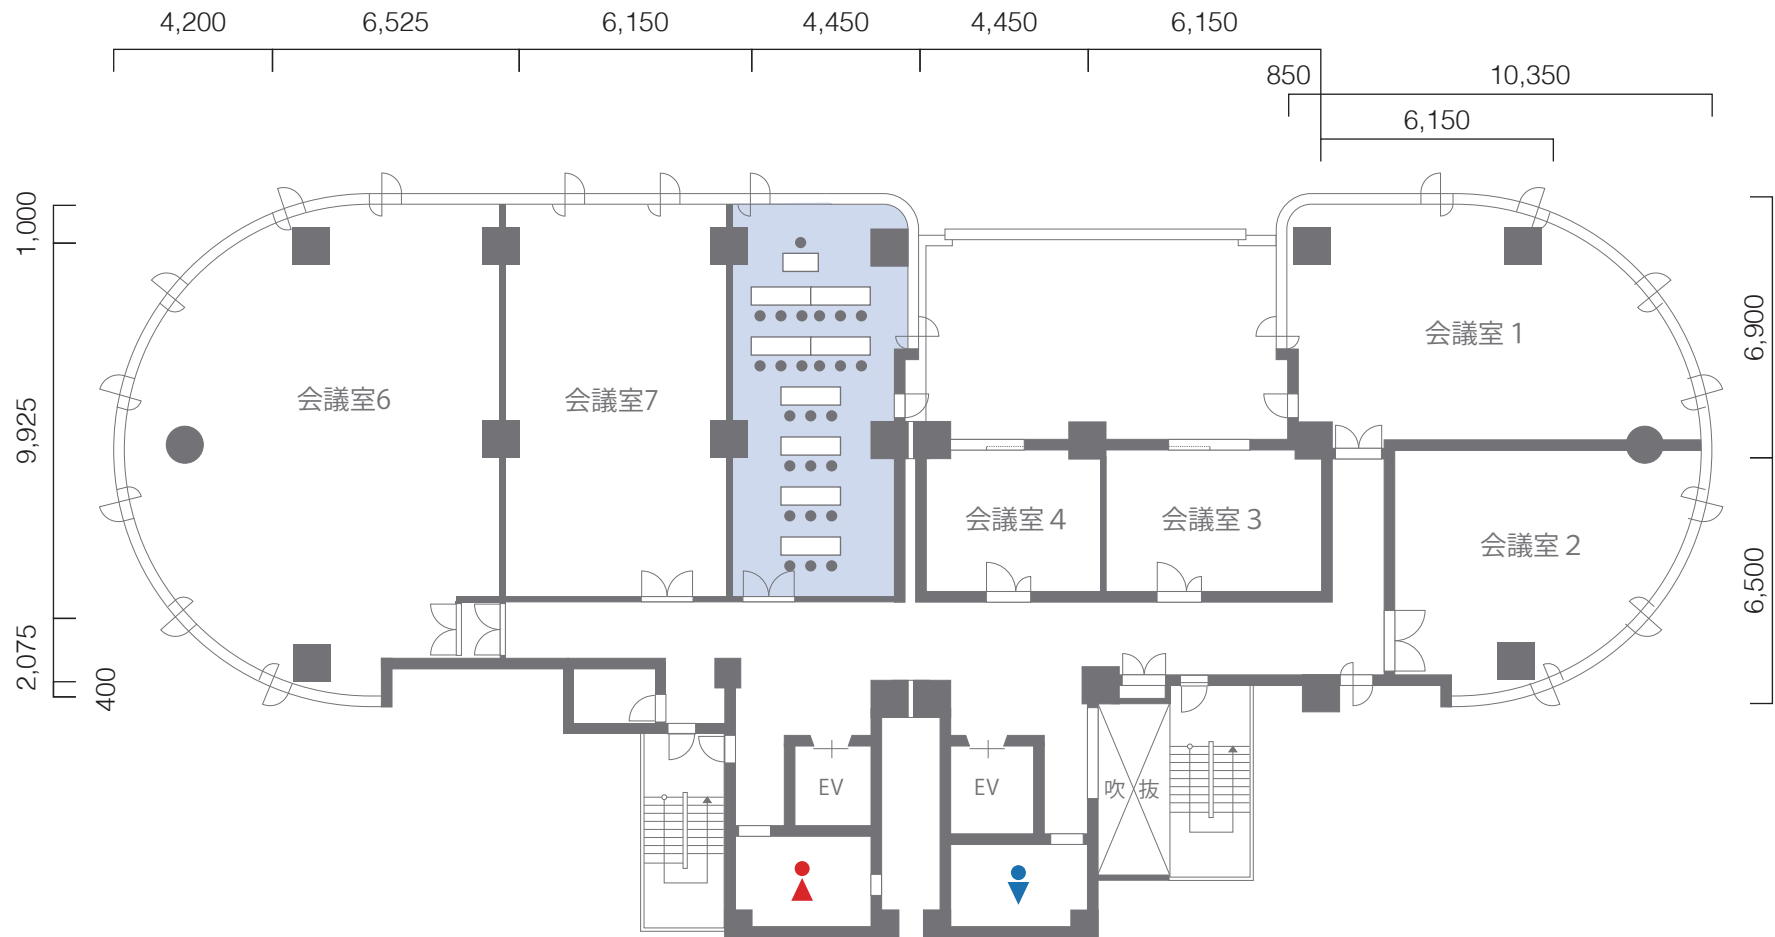

3階 会議室1

縮尺 1:200 ※印刷の際はA4サイズでご利用ください。

3階 会議室2

縮尺 1:200 ※印刷の際はA4サイズでご利用ください。

3階 会議室3

縮尺 1:200 ※印刷の際はA4サイズでご利用ください。

3階 会議室4

縮尺 1:200 ※印刷の際はA4サイズでご利用ください。

3階 会議室5

縮尺 1:200 ※印刷の際はA4サイズでご利用ください。

3階 会議室6

縮尺 1:200 ※印刷の際はA4サイズでご利用ください。

3階 会議室7

縮尺 1:200 ※印刷の際はA4サイズでご利用ください。