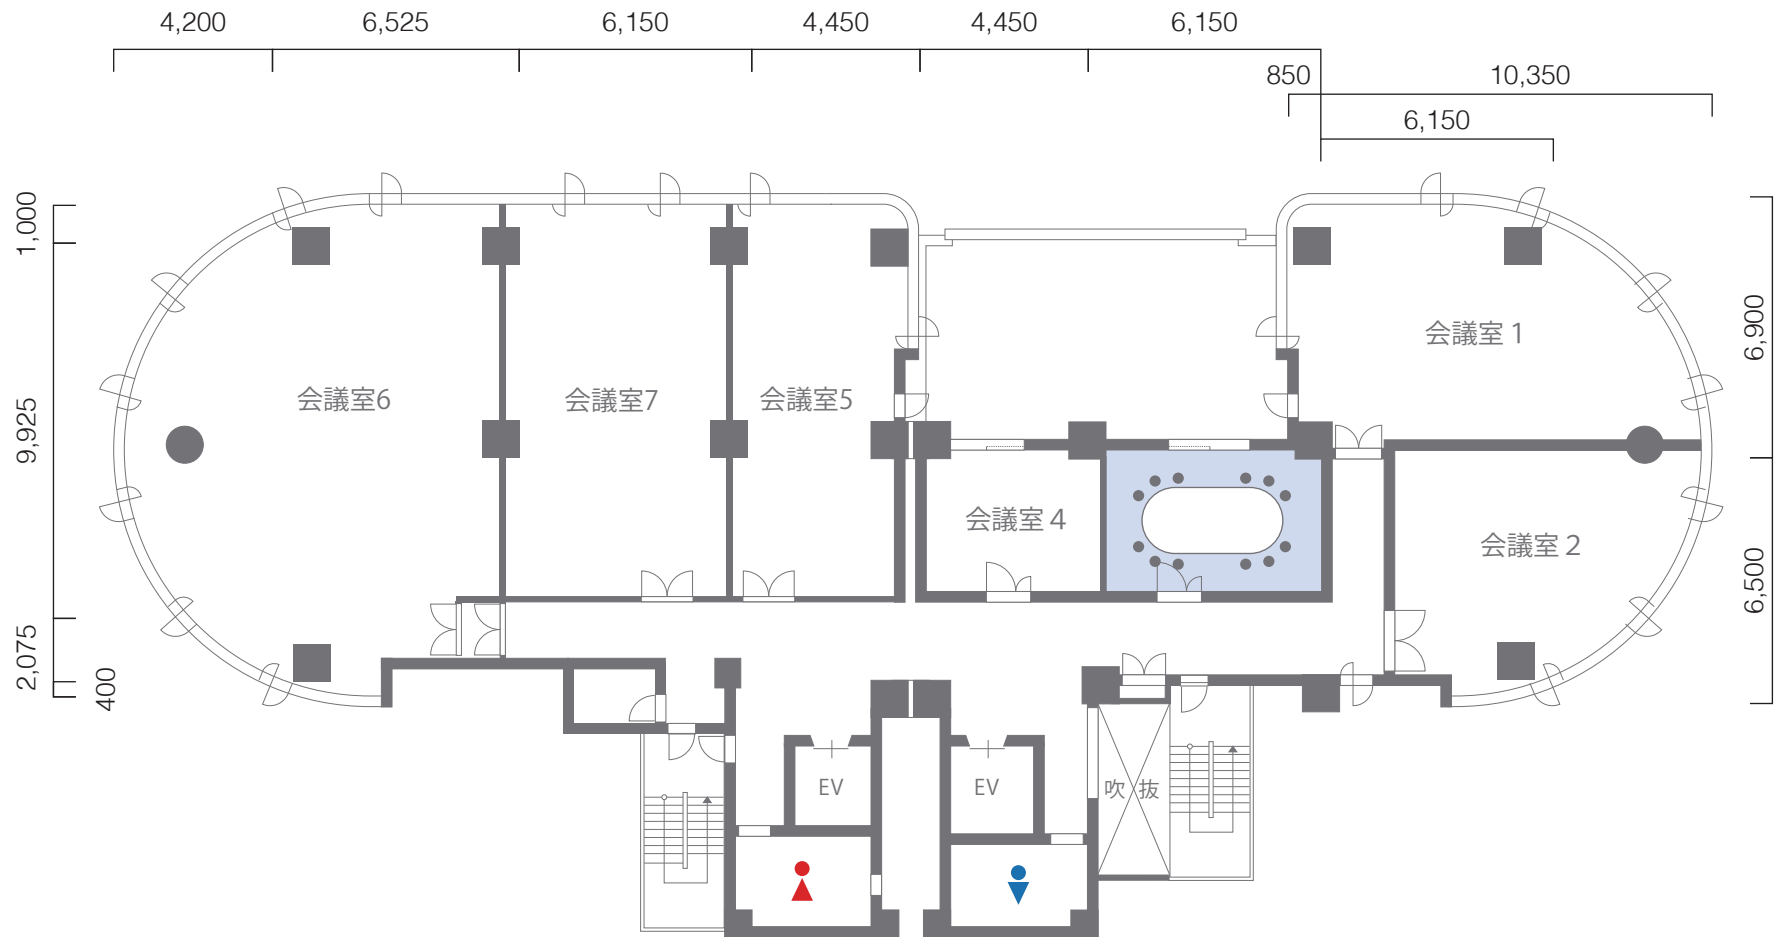

3階 会議室1

縮尺 1:200 ※印刷の際はA4サイズでご利用ください。

3階 会議室2

縮尺 1:200 ※印刷の際はA4サイズでご利用ください。

3階 会議室3

縮尺 1:200 ※印刷の際はA4サイズでご利用ください。

3階 会議室4

縮尺 1:200 ※印刷の際はA4サイズでご利用ください。

3階 会議室5

縮尺 1:200 ※印刷の際はA4サイズでご利用ください。

3階 会議室6

縮尺 1:200 ※印刷の際はA4サイズでご利用ください。

3階 会議室7

縮尺 1:200 ※印刷の際はA4サイズでご利用ください。