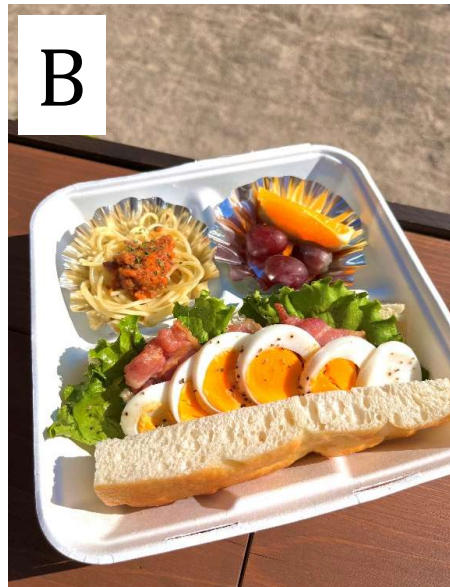

- ・あんバター
- ・タンドリーチキンサンド
- ・ナポリタン
- ・フルーツ (オレンジ&ブドウ)

B

内容

- ・ベーコンと卵サンド
- ・本日のパスタ
- ・フルーツ (オレンジ&ブドウ)

C

内容

- ・ぱん屋フルカワの
 柚子明太フランス
- ・タンドリーチキンサンド
- ・ナポリタン
- ・フルーツ (オレンジ&ブドウ)

D

内容

- ・クロックムッシュサンド
 (チーズ・ハム)
- ・クロックムッシュサンド
 (トマト・チーズ・バジルソース)
- ・フルーツ (オレンジ&ブドウ)
- ・サラダ (ドレッシング付き)

※パスタ・サラダ・フルーツは配送上崩れにくくするためにカップに入れる可能性がございます。

※パックジュースはオレンジ・リンゴ・お茶・牛乳からお選びいただけます。