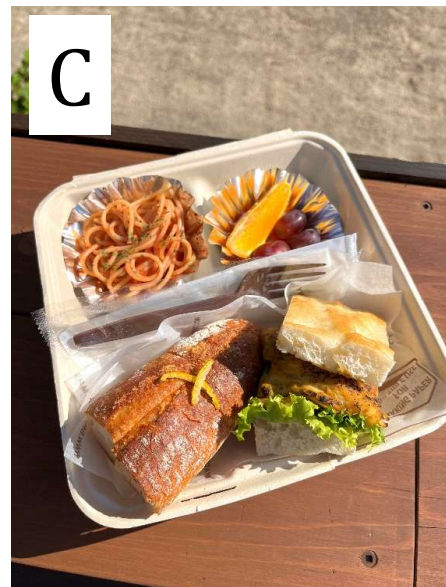

- ・あんバター
- ・タンドリーチキンサンド
- ・ナポリタン
- ・フルーツ (オレンジ&ブドウ)

B

内容

- ・ベーコンと卵サンド
- ・本日のパスタ
- ・フルーツ (オレンジ&ブドウ)

C

内容

- ・ぱん屋フルカワの
 柚子明太フランス
- ・タンドリーチキンサンド
- ・ナポリタン
- ・フルーツ (オレンジ&ブドウ)

D

内容

- ・クロックムッシュサンド
 (チーズ・ハム)
- ・クロックムッシュサンド
 (トマト・チーズ・バジルソース)
- ・フルーツ (オレンジ&ブドウ)
- ・サラダ (ドレッシング付き)

※パスタ・サラダ・フルーツは配送上崩れにくくするためにカップに入れる可能性がございます。

※パックジュースはオレンジ・リンゴ・お茶・牛乳からお選びいただけます。