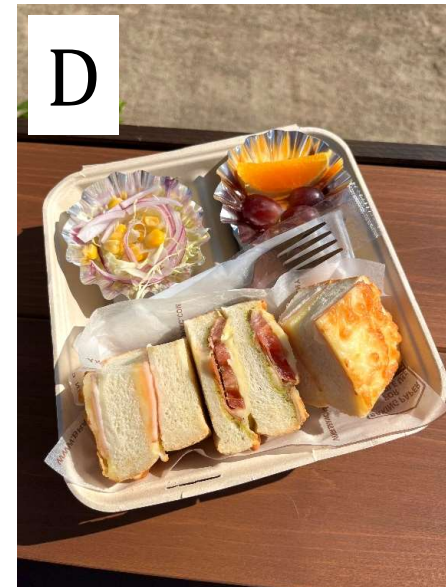

- ・あんバター
- ・タンドリーチキンサンド
- ・ナポリタン
- ・フルーツ (オレンジ&ブドウ)

B

内容

- ・ベーコンと卵サンド
- ・本日のパスタ
- ・フルーツ (オレンジ&ブドウ)

C

内容

- ・ぱん屋フルカワの
 柚子明太フランス
- ・タンドリーチキンサンド
- ・ナポリタン
- ・フルーツ (オレンジ&ブドウ)

D

内容

- ・クロックムッシュサンド
 (チーズ・ハム)
- ・クロックムッシュサンド
 (トマト・チーズ・バジルソース)
- ・フルーツ (オレンジ&ブドウ)
- ・サラダ (ドレッシング付き)

※パスタ・サラダ・フルーツは配送上崩れにくくするためにカップに入れる可能性がございます。

※パックジュースはオレンジ・リンゴ・お茶・牛乳からお選びいただけます。